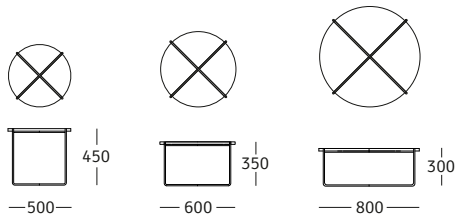

tula

living

IT

Tula, il tavolino dalle linee moderne e stilizzate, disponibile in tre misure.

EN

Tula, the coffee table with modern and clear lines, available in three sizes.

DE

Der Couchtisch tula mit modernen und stilisierten Linien ist in drei Größen erhältlich.