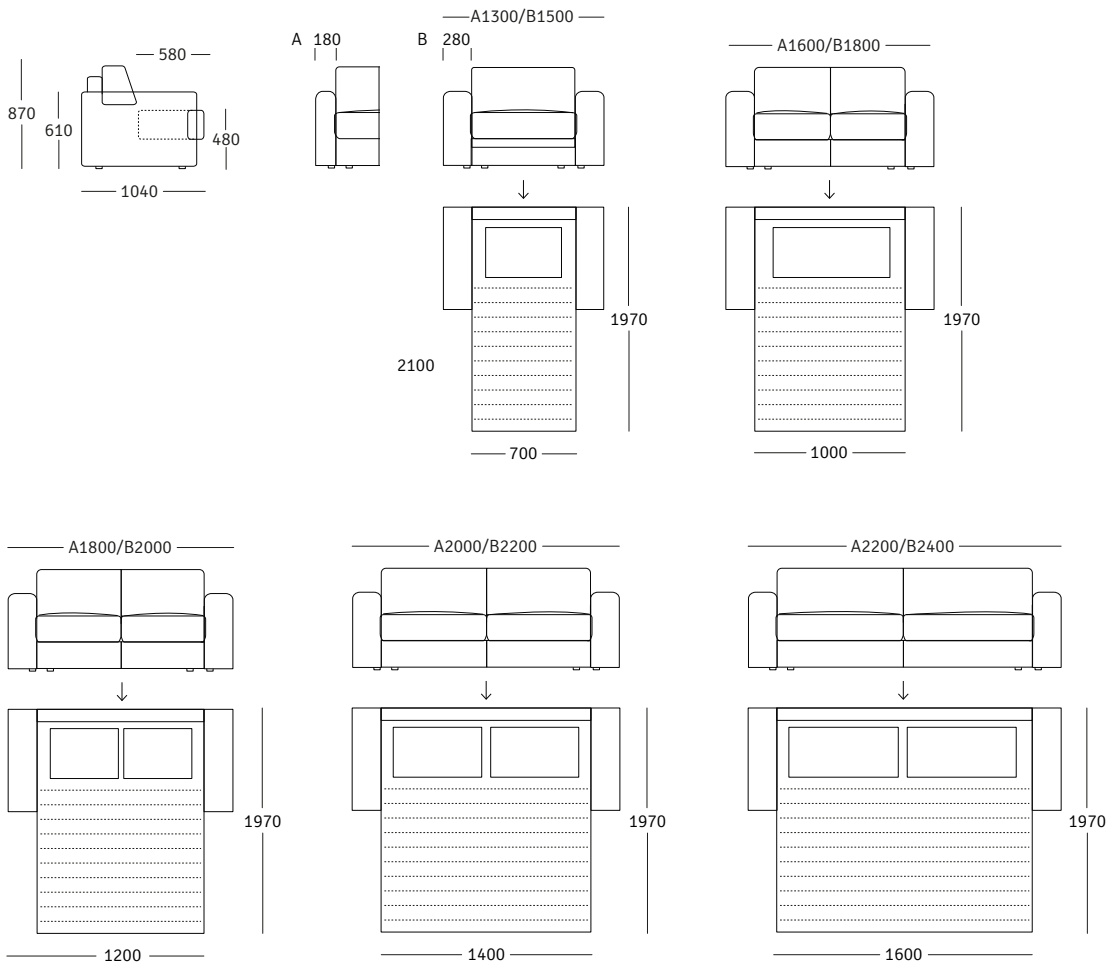

space

living

rossin
design
culture
since
1964