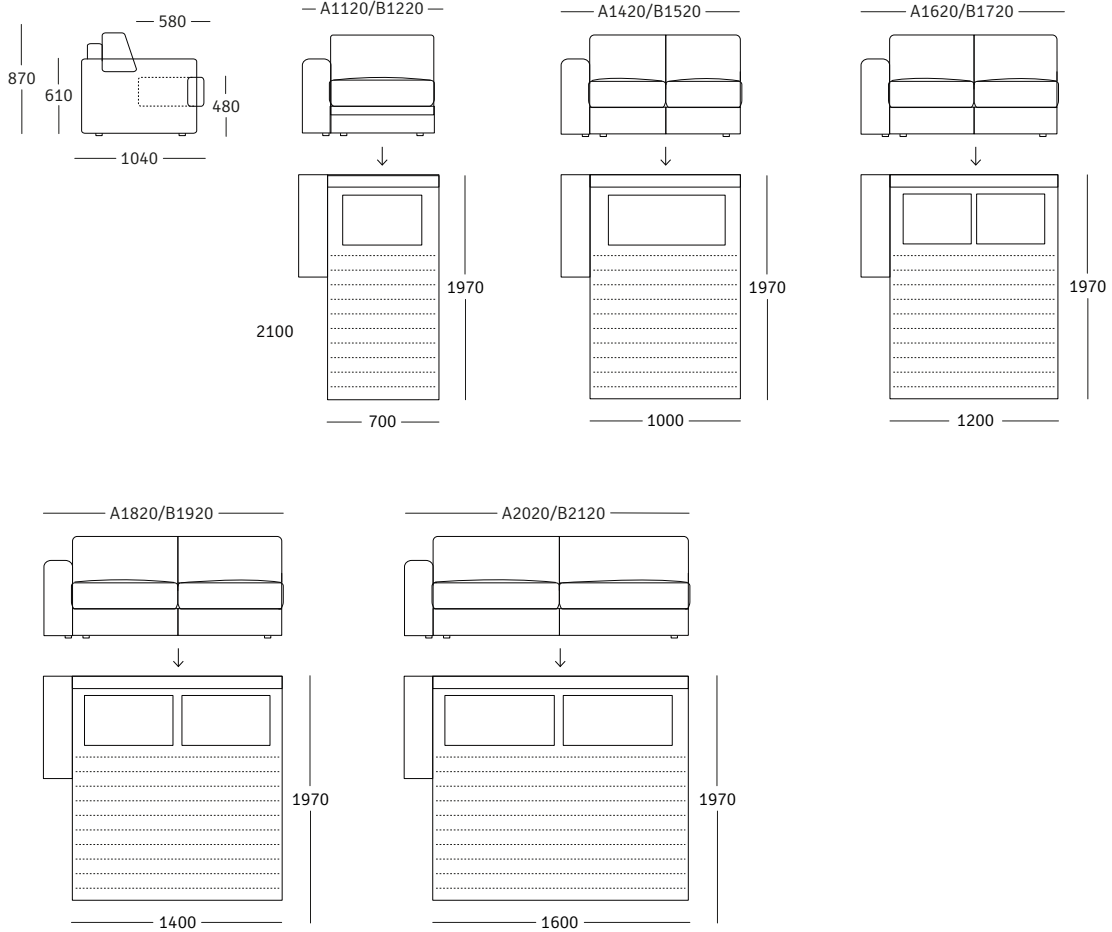

space

living

rossin
design
culture
since
1964