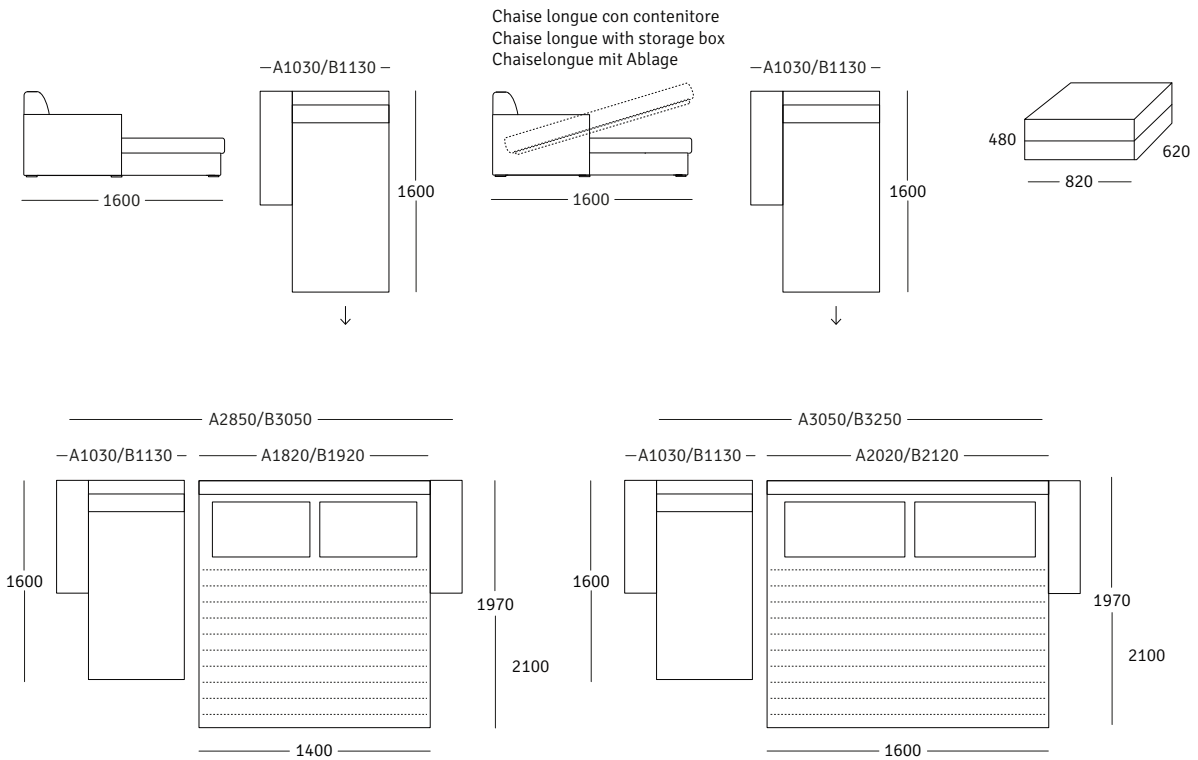

rossin
design
culture
since
1964

IT

Struttura solida e forte presenza. È sempre il momento giusto per riposare su space.

EN

A solid frame and a strong character. It is always the right moment to rest on space.

DE

Eine massive Struktur mit starkem Charakter zeichnet space aus. Es ist immer der richtige Moment, sich auf space auszuruhen.