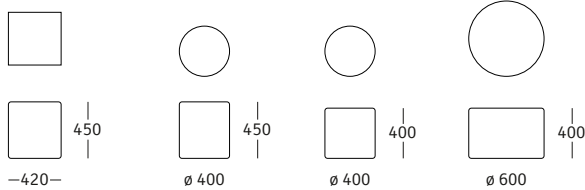

pouf

living

rossin
design
culture
since
1964

IT

Il versatile. Questo pouf con forma a cubo oppure nella versione cilindrica, con diversi diametri e due altezze soddisfa in pratica ogni esigenza.

EN

The versatile. This pouf with cube shape or in the cylindrical version, with different diameters and two heights meets practically every need.

DE

Der Vielseitige. Der Vielseitige. Diese Hocker in Würfel- oder in zylindrischer Ausführung mit verschiedenen Durchmessern und zwei Höhen erfüllen praktisch jeden Bedarf.