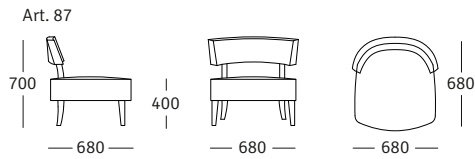

mara

living

IT

Comodità incredibile!
Si sposa in ogni situazione
d'arredo dando un tocco
di design a sé stante. Due
dimensioni permettono la
giusta collocazione in base
agli spazi disponibili.

EN

Unbelievable comfort!
It can be combined with any
furnishing giving a touch of
design on its own. Two sizes
allow the right placement
according to the available
space.

DE

So ein Komfort, kaum zu
glauben, bis man sich hin-
setzt. Er passt in fast jede
Einrichtungssituation und
verleiht ihr einen eigenstän-
digen Design-Touch. In zwei
Größen erhältlich, je nach
verfügbarem Platz.