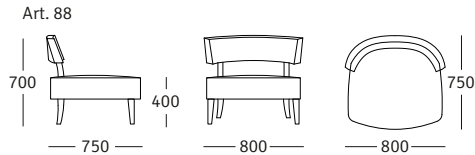

mara

living

IT

Comodità incredibile!
Si sposa in ogni situazione
d'arredo dando un tocco
di design a sé stante. Due
dimensioni permettono la
giusta collocazione in base
agli spazi disponibili.

EN

Unbelievable comfort!
It can be combined with any
furnishing giving a touch of
design on its own. Two sizes
allow the right placement
according to the available
space.

DE

So ein Komfort, kaum zu
glauben, bis man sich hin-
setzt. Er passt in fast jede
Einrichtungssituation und
verleiht ihr einen eigenstän-
digen Design-Touch. In zwei
Größen erhältlich, je nach
verfügbarem Platz.