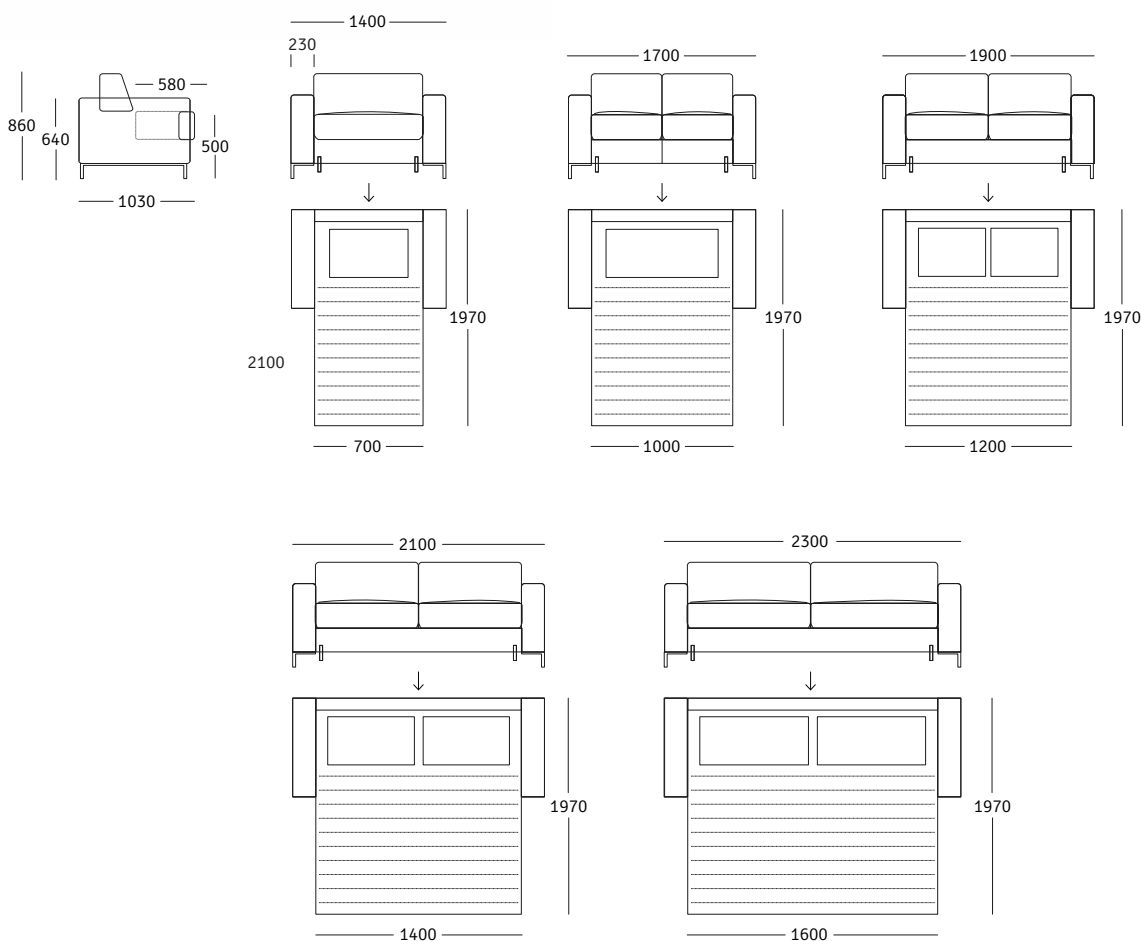

# downtown new

rossin  
design  
culture  
since  
1964

living

Opzione rete extra long con materasso da 2070 mm.  
Option extra long bed base with 2070 mm mattress.  
Option extra langer Bettkasten mit 2070 mm Matratze.

## IT

Perfetto per arredare anche il centro stanza, downtown è il compagno ideale di tanti momenti di comfort e spensieratezza. È disponibile anche senza funzione letto.