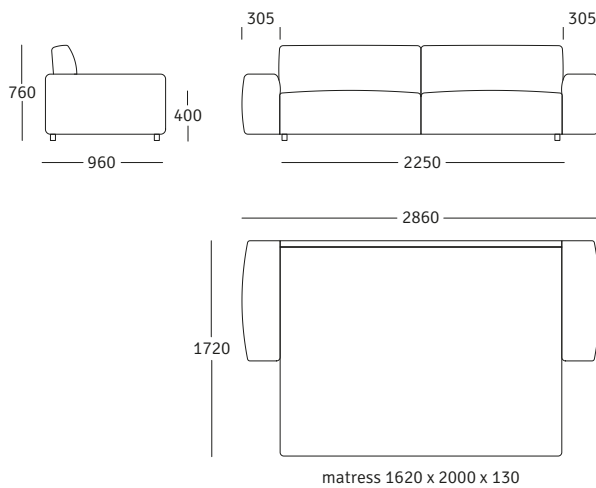

# crown

living

**IT**  
Divano letto trasversale  
nella sua forma più bella.

**EN**  
Transversal sofa bed in its  
most beautiful form.

**DE**  
Querschläfer in seiner  
schönsten Form.

rossin  
design  
culture  
since  
1964