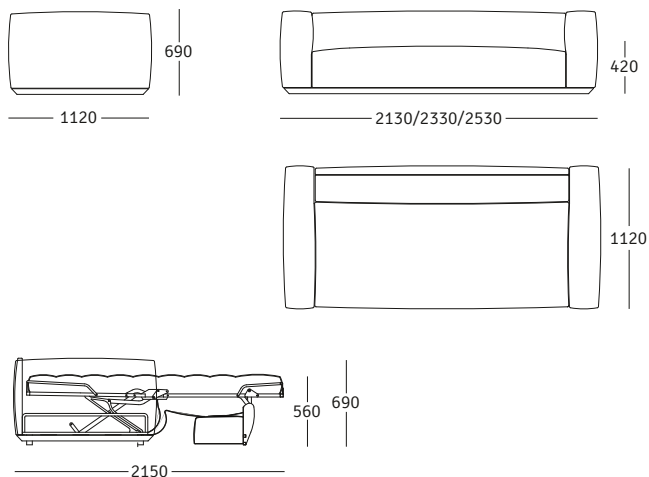

big soft

rossin
design
culture
since
1964

living

sofa bed length 2130 = mattress 1400 × 2000 × 130
sofa bed length 2330 = mattress 1600 × 2000 × 130
sofa bed length 2530 = mattress 1800 × 2000 × 130

IT

Big soft divano letto dall'eccellente funzionalità assicura un riposo da sogno. Moderno e senza tempo impreziosito da raffinate cuciture a vista big soft ha forme morbide e generose che lo rendono il protagonista indiscusso sia in contesti privati che nelle camere d'albergo.