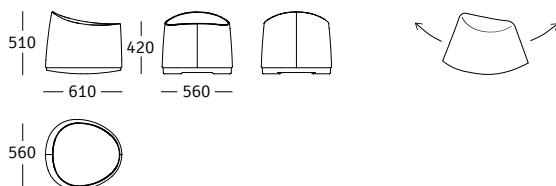

stampede

design

Charles Godbout, TOPO DESIGN Inc.

rossin
design
culture
since
1964

IT

“stampede active pouf seating”

Un pouf dove stare comodamente seduti.

Trova il tuo equilibrio con Stampede! Questi pouf facili da spostare consentono di improvvisare un meeting in tutta semplicità. La forma a sella della seduta e la base a dondolo in legno aiutano il corpo a trovare la corretta postura ed incoraggiano ad assumere la propria posizione attivamente. Stampede che prende il nome dal famoso rodeo di Calgary (Canada) e che con la sua estetica richiama questo famoso evento fa sì che chi si siede possa sistemarsi nella posizione più comoda trovando l'equilibrio ideale con il proprio corpo senza stancarsi mai in quanto è facile ritrovare il proprio assetto. Infine, la forma ad uovo permette diversi modi di stare seduti alla cowboy, all'amazzone o composti con le gambe davanti allineate al corpo.

EN

“stampede active pouf seating”

This is a pouf that is comfortable to sit on.

Find your balance with Stampede! The Stampede poufs are easy to move around allowing for a quick set-up of improvised meetings. With its saddle-shaped seat and its wooden rocking base it supports a correct body posture and allows for the ideal position to be taken actively. Stampede which takes its name from the famous Calgary rodeo (Canada) and evokes this event through its aesthetics, ensures that those that sit on it find the most comfortable position and perfect balance, without ever tiring since it is easy to re-balance one's body into the perfect posture. The seat's egg shape allows for various ways to sit on it, be that cowboy-style, amazon-style or simply with legs straight forward.