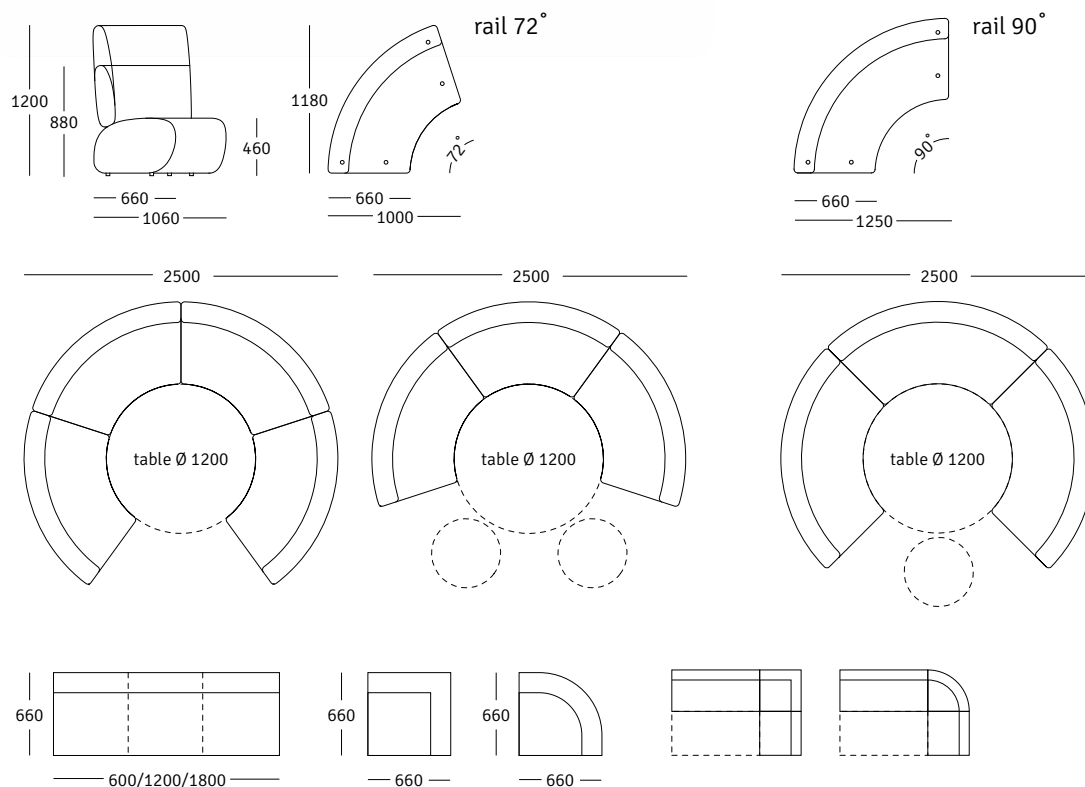

rail

rossin
design
culture
since
1964

design

Archirivolto

Also custommade available.

IT

rail is a model of seating furniture mainly designed for the hotel and catering industry. Aesthetics and functionality present themselves in optimal balance.

EN

rail è un modello pensato principalmente per il mondo dell'hotellerie e della ristorazione. Estetica e funzionalità in equilibrio ottimale.

rail crea isole raccolte perfette per la privacy di una cena con la famiglia o di un pranzo di lavoro;