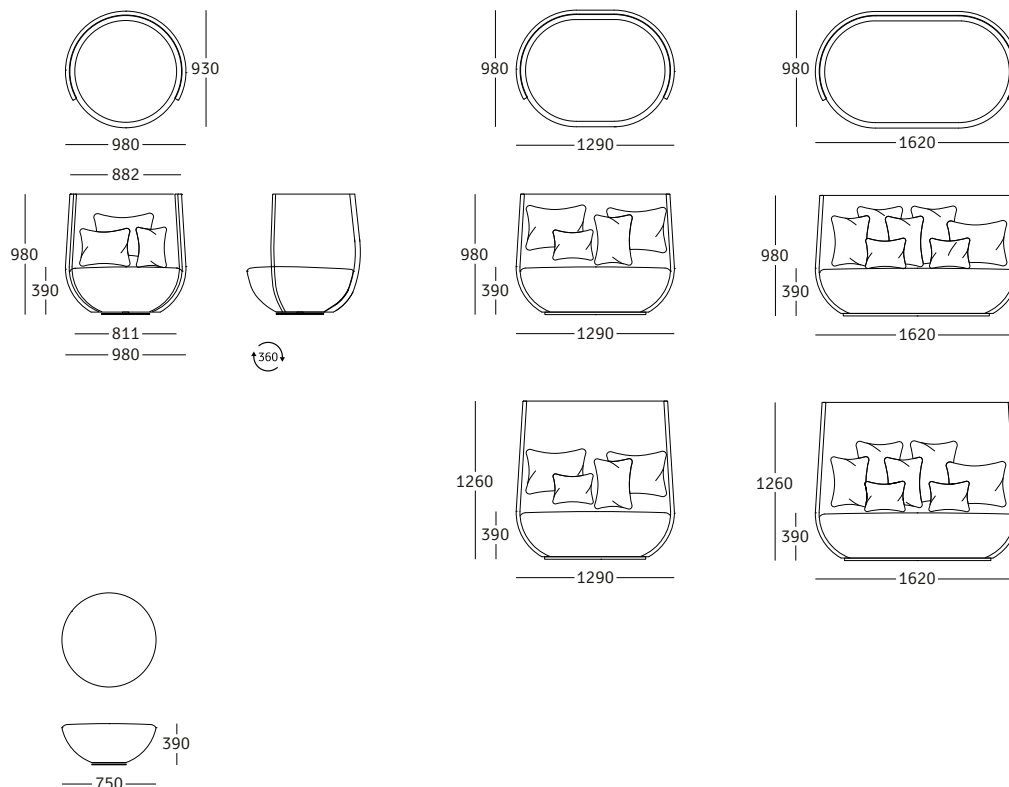

nido

rossin
design
culture
since
1964

design

JOI-Design

IT

Nido, del Team JOI-Design, come ideale rifugio sia negli spazi pubblici che privati.

In ufficio, nelle lobby ma anche nelle SPAs o a casa nido avvolge e protegge come un caldo abbraccio e consente di trovare un angolo di pace per rilassarsi.

Diverse forme ed elementi: una poltrona girevole, un loveseat, un divano ed un pouf compongono questa accogliente collezione dalle linee generose.

EN

Nido by JOI-Design as ideal retreat both for public areas and at home.

Perfect solution for offices, lobbies, SPAs but even in your house nido gives shelter and protect as a warm embrace.

Different shapes and elements such as a rotating armchair, a loveseat, a sofa and a pouf belong to this comfy collection with generous proportions.

DE

Ein Nest – italienisch eben nido – als Rückzugsort

im öffentlichen Raum, sowie auch Zuhause. Nido von JOI-Design schafft Geborgenheit in Lobbys, Office-Bereichen, SPAs, aber auch im privaten Wohnbereich. Speziell in Räumlichkeiten, wo sich viele Personen gleichzeitig aufhalten, bietet nido eine ruhige Ecke zur Entschleunigung.

Unterschiedliche Größen und Elemente, wie ein drehbarer Einzelsessel, ein Loveseat, ein Sofa und ein passender Hocker runden die Familie ab.