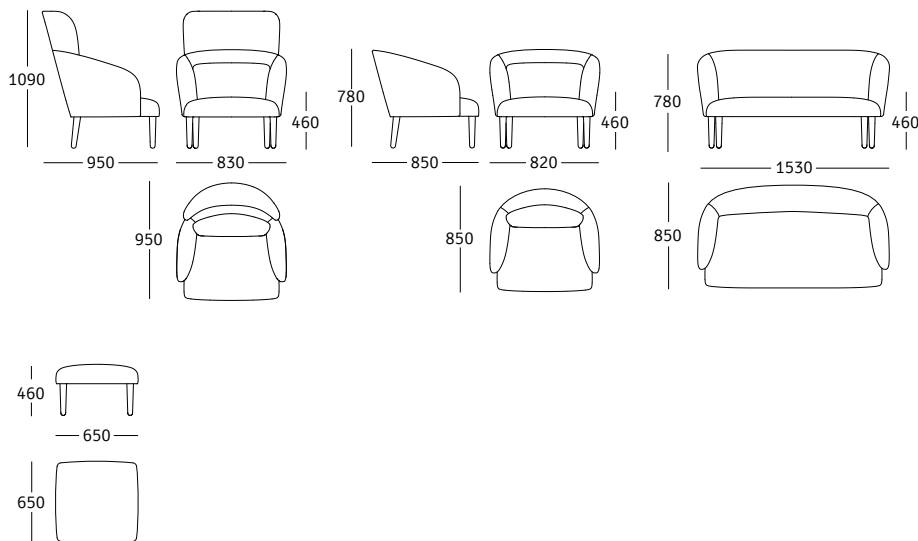

kamal wood

rossin
design
culture
since
1964

design

Archirivolto

IT

Kamal, dinamismo allo stato puro ma anche stile e confort. E' difficile vedere Kamal da una sola prospettiva perché somma di tante emozioni che ne determinano l'inconfondibile design. Con i suoi lineamenti dinamici, eleganti, perfettamente disegnati, le ampie sedute della collezione hanno una forte connotazione visiva. Dettagli sartoriali, abilmente realizzati ti fanno subito capire che si tratta di un prodotto pronto a tutto e contemporaneo pensato per soddisfare ogni esigenza di stile e confort.

EN

Kamal, raw vitality, but also style and comfort. Kamal has many different sides to it and is the sum of multitude of emotions that shape its unmistakable design. With its dynamic, elegant, perfectly drawn lines, this wide seating collection has a strong visual connotation. Skilfully tailored details make it immediately obvious that this is a product that is ready for anything, contemporary and designed to satisfy all needs for style and comfort.

DE

Kamal, Dynamik pur, aber auch Stil und Komfort. Kamal besitzt mehr als nur eine Perspektive, da er die Summe vieler Emotionen ist, die sein unverwechselbares Design ausmachen. Mit seinen dynamischen, eleganten und perfekt gezeichneten Linien, verfügen diese breiten Sessel der Kollektion über eine starke visuelle Konnotation. Die kunstvoll gefertigten Details lassen sofort erkennen, dass es sich um ein Produkt handelt, das für alles bereit ist und gleichzeitig dazu entworfen, alle Bedürfnisse nach Stil und Komfort zu erfüllen.