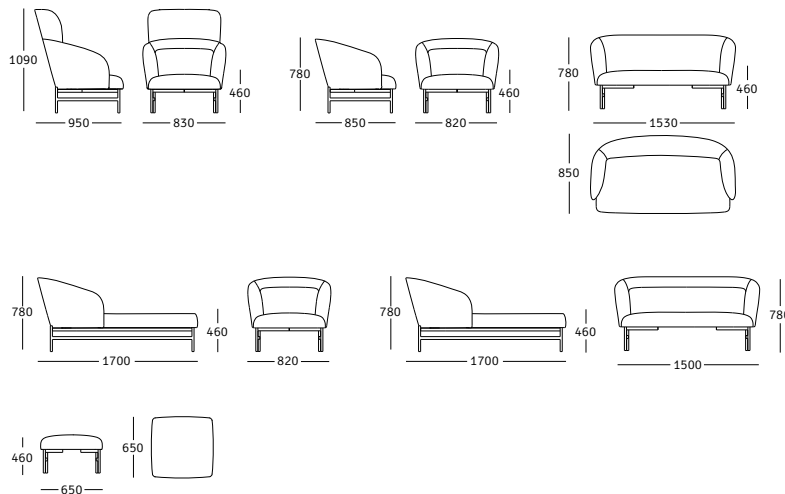

kamal metal

rossin
design
culture
since
1964

design

Archirivolto

IT

Kamal, dinamismo allo stato puro ma anche stile e confort. E' difficile vedere Kamal da una sola prospettiva perché somma di tante emozioni che ne determinano l'inconfondibile design. Con i suoi lineamenti dinamici, eleganti, perfettamente disegnati, le ampie sedute della collezione hanno una forte connotazione visiva. Dettagli sartoriali, abilmente realizzati ti fanno subito capire che si tratta di un prodotto pronto a tutto e contemporaneo pensato per soddisfare ogni esigenza di stile e confort.

EN

Kamal, raw vitality, but also style and comfort. Kamal has many different sides to it and is the sum of multitude of emotions that shape its unmistakable design. With its dynamic, elegant, perfectly drawn lines, this wide seating collection has a strong visual connotation. Skilfully tailored details make it immediately obvious that this is a product that is ready for anything, contemporary and designed to satisfy all needs for style and comfort.

DE

Kamal, Dynamik pur, aber auch Stil und Komfort. Kamal besitzt mehr als nur eine Perspektive, da er die Summe vieler Emotionen ist, die sein unverwechselbares Design ausmachen. Mit seinen dynamischen, eleganten und perfekt gezeichneten Linien, verfügen diese breiten Sessel der Kollektion über eine starke visuelle Konnotation. Die kunstvoll gefertigten Details lassen sofort erkennen, dass es sich um ein Produkt handelt, das für alles bereit ist und gleichzeitig dazu entworfen, alle Bedürfnisse nach Stil und Komfort zu erfüllen.