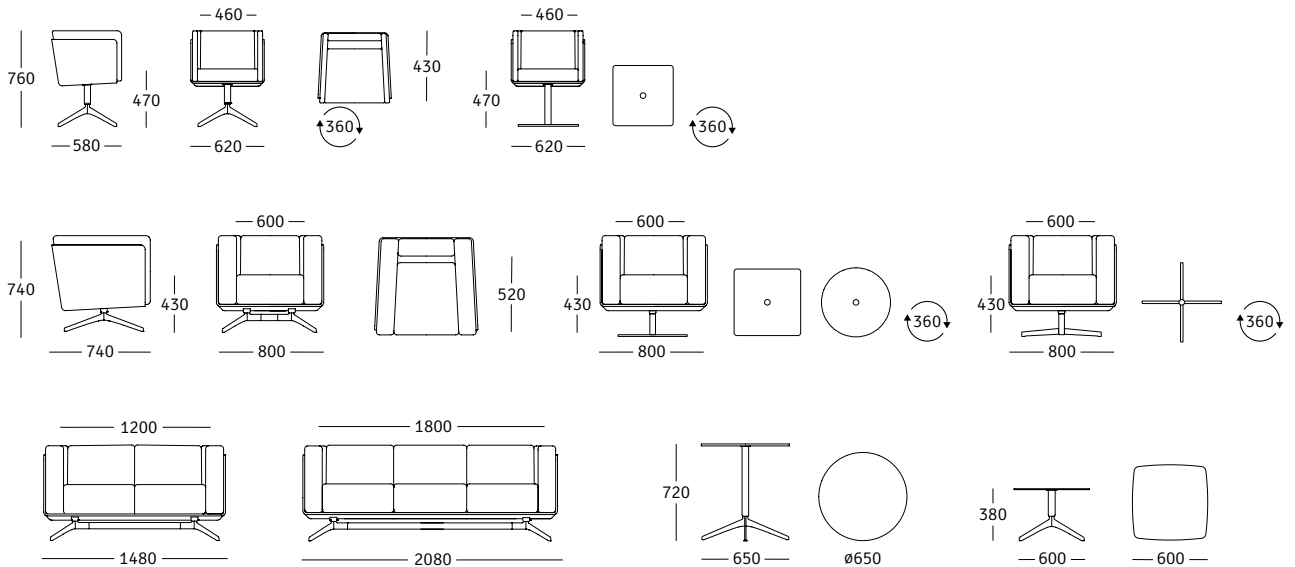

COCO

design

Lorenz+Kaz

rossin
design
culture
since
1964

IT

Coco affascina con la sua linea classica, ma nonostante ciò moderna. La durezza del guscio contrasta armonicamente con la dolce leggerezza dei cuscini inseriti. Il nome fa programma: l'eleganza e il feeling cosmopolita di Coco Chanel unito al sentimento di sicurezza di una noce di cocco. Grazie alla possibilità di utilizzare una vasta gamma di rivestimenti, Coco è adatto all'impiego in vari ambiti, dall'atmosfera elegante di un club, ad ingressi e sale d'attesa moderne. Una collezione che non vuole mettersi in primo piano, ma nonostante ciò possiede un carattere forte.

EN

Coco fascinates with its classical but nevertheless modern lines. The strength of the shell contrasts harmonically with the easy lightness of the inserted cushion-elements. The name says it all: it stands for Coco Chanel's elegance and cosmopolitan openness as well as the safety of a closed coconut. The variety of fabrics and leathers available make sure that Coco is an ideal choice for a wide variety of environments, from elegant clubbing atmospheres to modern entry and waiting areas. Coco is a collection that doesn't try to stand out yet has a strong and expressive character.

DE

Die Polsterserie Coco besticht durch ihre klassisch moderne Formführung. Die Strenge der Schale kontrastiert auf harmonische Weise mit der legeren Lockerheit der eingesetzten Polster-elemente. Was schon im Namen anklingt ist Programm. Die Eleganz und kosmopolitische Weltoffenheit Coco Chaneels verbunden mit dem Gefühl der Geborgenheit und Insichgeschlossensein einer Kokosnuss. Die Palette der vielseitigen Einsatzmöglichkeiten, bestimmt durch die Verwendung unterschiedlicher Bezugsmaterialien und Stoffdes-sins, reicht von gediegen eleganter Clubatmosphäre, zu architektonisch modernen Eingangs und Warte-be-reichen. Eine Serie die sich nicht in den Vordergrund drängt und dennoch einen starken aussagekräftigen Charakter besitzt.

reddot design award
winner 2009

Rossin Srl / GmbH
T +39 0471 881488
info@rossin.it
www.rossin.it