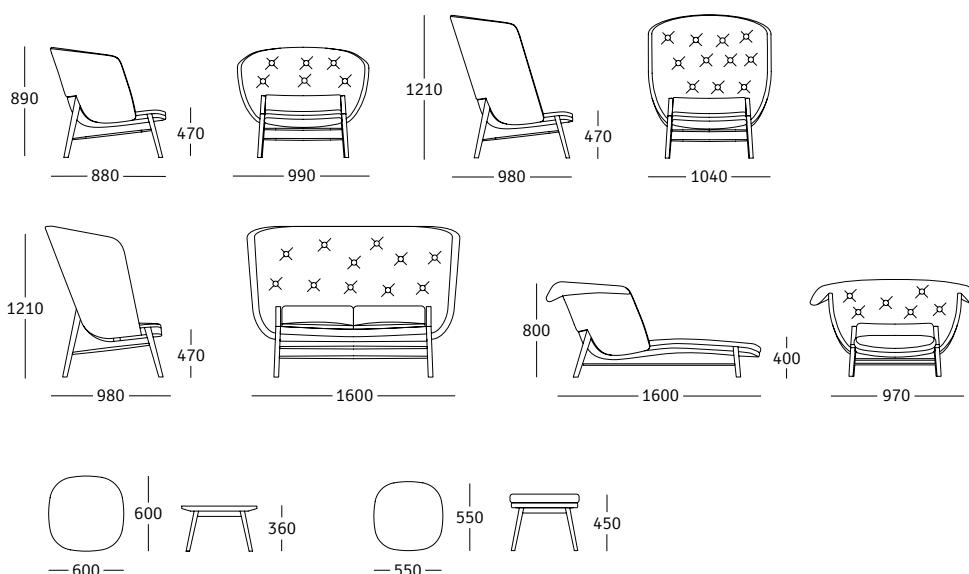

## IT

Una serie progettata come un'architettura domestica chiusa da un guscio esterno fatto a mo' di corazza e piantata un po' minacciosamente su quattro gambe divaricate ma che poi rivela uno spazio imbottito di gran confort dove accoccolarsi e riposare lontani dallo stress quotidiano per raccogliere nuove sfide.

## EN

This series, designed like a domestic architecture, is marked by an outer shell and 4 small legs. The comfortable upholstered shell gives relaxation from the hectic of daily routine and allows recharging the batteries.

## DE

Eine Schale auf vier filigranen Füßen kennzeichnet diese Serie, die an eine häusliche Architektur erinnert. Der Sitzende wird so von einer komfortablen Polsterschale umhüllt, in der er sich von der Alltagshektik erholen und neue Kraft tanken kann.