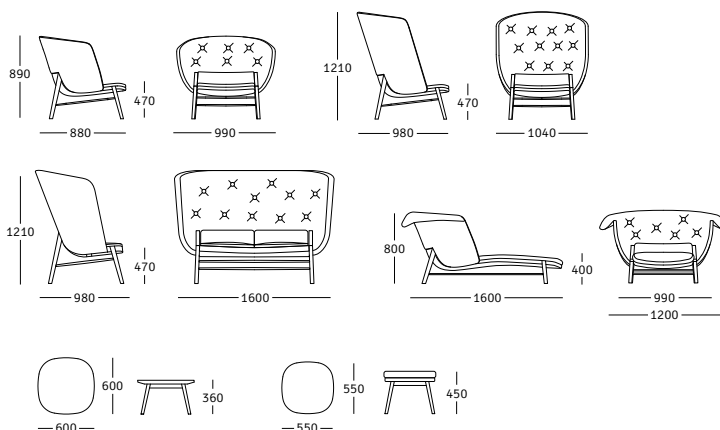

cleo wood

rossin
design
culture
since
1964

design

Archirivolto

IT

Una serie progettata come un'architettura domestica chiusa da un guscio esterno fatto a mo' di corazza e piantata un po' minacciosamente su quattro gambe divaricate ma che poi rivela uno spazio imbottito di gran confort dove accoccolarsi e riposare lontani dallo stress quotidiano per raccogliere nuove sfide.

EN

This series, designed like a domestic architecture, is marked by an outer shell and 4 small legs. The comfortable upholstered shell gives relaxation from the hectic of daily routine and allows recharging the batteries.

DE

Eine Schale auf vier filigranen Füßen kennzeichnet diese Serie, die an eine häusliche Architektur erinnert. Der Sitzende wird so von einer komfortablen Polsterschale umhüllt, in der er sich von der Alltagshektik erholen und neue Kraft tanken kann.