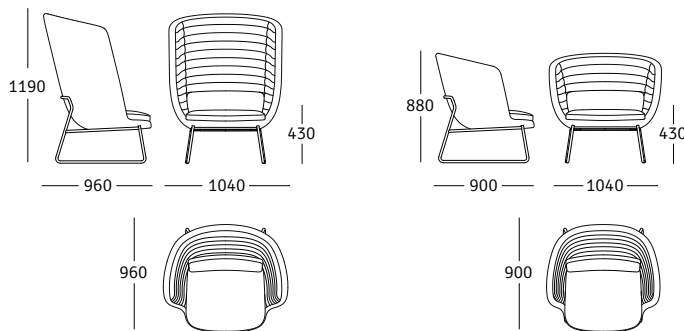

cleo metal soft

rossin
design
culture
since
1964

design

Archirivolto

IT

Camminare sulla riva del mare, in un giorno d'estate che lieve declina al tramonto, il mormorio del mare sembra cullare i pensieri e lo sguardo si perde verso un orizzonte indefinito: cleo metal soft coglie l'atmosfera di questo istante avvolgendoti nel suo morbido guscio imbottito e portandoti lontano dallo stress quotidiano.