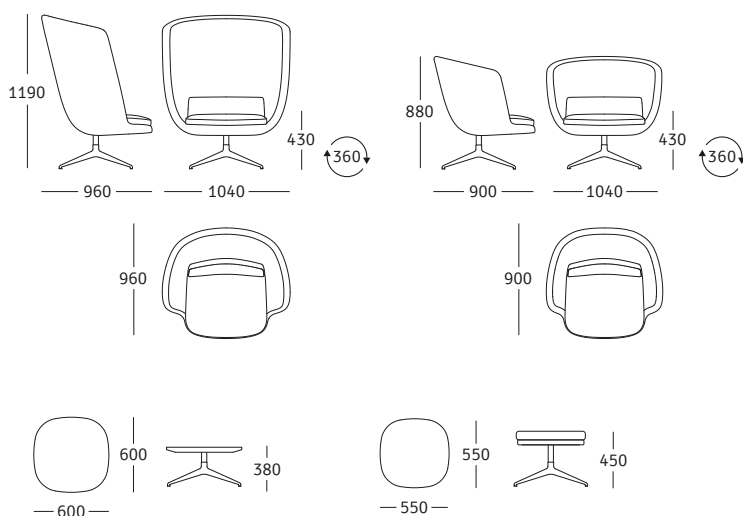

## IT

Una serie progettata come un'architettura domestica chiusa da un guscio esterno fatto a mo' di corazza con una moderna base girevole a croce in metallo. La seduta con uno spazio imbottito di gran confort dove accoccolarsi e riposare lontani dallo stress quotidiano per raccogliere nuove sfide.

## EN

This series, designed like a domestic architecture, is marked by an outer shell and a modern swivel cross base in metal. The comfortable upholstered shell gives relaxation from the hectic of daily routine and allows recharging the batteries.

## DE

Eine Schale mit einem modernen drehbaren Kreuzfuß-Untergestell aus Metall kennzeichnet diese Serie, die an eine häusliche Architektur erinnert. Der Sitzende wird so von einer komfortablen Polsterschale umhüllt, in der er sich von der Alltagshektik erholen und neue Kraft tanken kann.