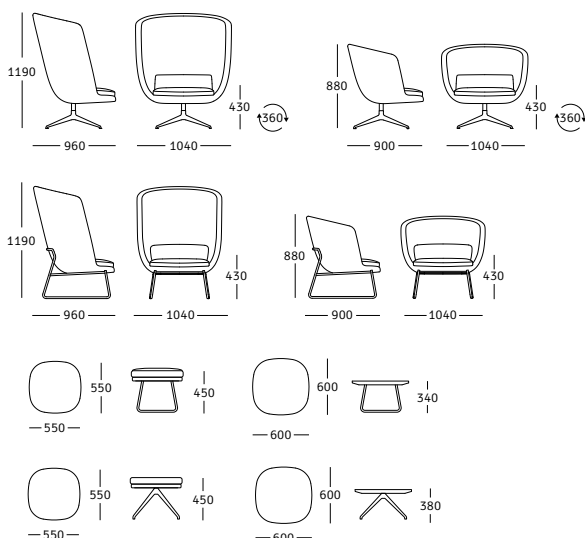

cleo metal

rossin
design
culture
since
1964

design

Archirivolto

IT

Una serie progettata come un'architettura domestica chiusa da un guscio esterno fatto a mo' di corazza con una moderna base girevole a croce in metallo. La seduta con uno spazio imbottito di gran confort dove accoccolarsi e riposare lontano dallo stress quotidiano per raccogliere nuove sfide.

EN

This series, designed like a domestic architecture, is marked by an outer shell and a modern swivel cross base in metal. The comfortable upholstered shell gives relaxation from the hectic of daily routine and allows recharging the batteries.

DE

Eine Schale mit einem modernen drehbaren Kreuzfuß-Untergestell aus Metall kennzeichnet diese Serie, die an eine häusliche Architektur erinnert. Der Sitzende wird so von einer komfortablen Polsterschale umhüllt, in der er sich von der Alltagshektik erholen und neue Kraft tanken kann.