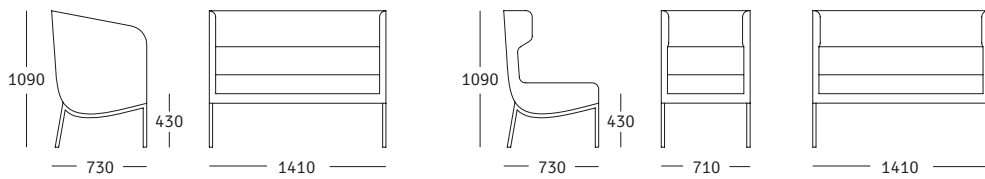

aris

rossin
design
culture
since
1964

design

Archirivolto

Lounge

Dining

IT

Una collezione di sedute flessibile e con svariate modalità d'impiego. Grazie alle diverse altezze, tipologie di braccioli ed inclinazioni seduta, questa linea si adatta bene all'arredamento di diversi spazi. Trattasi di aree lounge, sale d'attesa o di ristoranti, café o pub, Aris soddisfa egregiamente ogni esigenza d'arredo funzionale con elementi imbottiti di ottima finitura.

EN

A flexible seating collection with a large variety of applications. Thanks to the different armrest variants and two back heights, as well as two available seat heights and back inclinations, this model is the optimal partner for many different types of room set-ups. Whether for a lounge, a waiting room or a resting area, or with the higher seat and upright back for restaurants, cafés, pubs, Aris meets every requirement for functional and optimal upholstery furniture.

DE

Eine flexible und vielfältig passende Sitzkollektion. Aufgrund der unterschiedlichen Armlehnvarianten und Rückenhöhen, sowie unterschiedlichen Sitzhöhen und Rückenneigungen, ist dieses Modell in vielen Raumsituationen der optimale Partner. Ob für Lounge, Warte- und Ruhezone, oder durch die Variante mit höherem Sitz und aufrechtem Rücken für Restaurants, Cafés, Pubs, Aris erfüllt jede Anforderung an ein funktionales und optimales Polstermöbel.