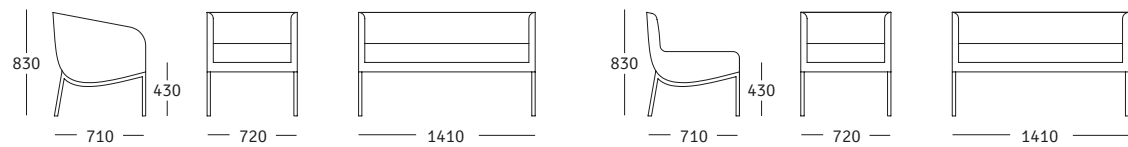

aris

rossin
design
culture
since
1964

design

Archirivolto

Lounge

Dining

IT

Una collezione di sedute flessibile e con svariate modalità d'impiego. Grazie alle diverse altezze, tipologie di braccioli ed inclinazioni seduta, questa linea si adatta bene all'arredamento di diversi spazi. Trattasi di aree lounge, sale d'attesa o di ristoranti, café o pub, Aris soddisfa egregiamente ogni esigenza d'arredo funzionale con elementi imbottiti di ottima finitura.

EN

A flexible seating collection with a large variety of applications. Thanks to the different armrest variants and two back heights, as well as two available seat heights and back inclinations, this model is the optimal partner for many different types of room set-ups. Whether for a lounge, a waiting room or a resting area, or with the higher seat and upright back for restaurants, cafés, pubs, Aris meets every requirement for functional and optimal upholstery furniture.

DE

Eine flexible und vielfältig passende Sitzkollektion. Aufgrund der unterschiedlichen Armlehnvarianten und Rückenhöhen, sowie unterschiedlichen Sitzhöhen und Rückenneigungen, ist dieses Modell in vielen Raumsituationen der optimale Partner. Ob für Lounge, Warte- und Ruhezone, oder durch die Variante mit höherem Sitz und aufrechtem Rücken für Restaurants, Cafés, Pubs, Aris erfüllt jede Anforderung an ein funktionales und optimales Polstermöbel.