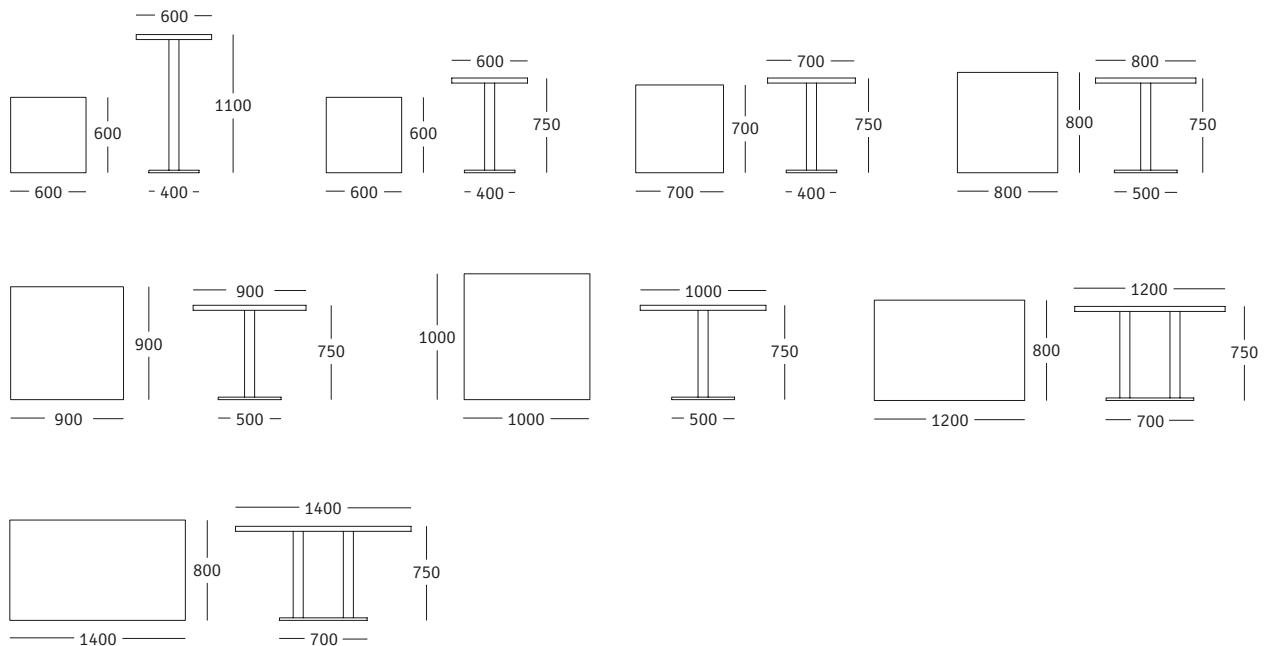

aris

rossin
design
culture
since
1964

design

Archirivolto

Lounge

Dining

IT

Una collezione di sedute flessibile e con svariate modalità d'impiego. Grazie alle diverse altezze, tipologie di braccioli ed inclinazioni seduta, questa linea si adatta bene all'arredamento di diversi spazi. Trattasi di aree lounge, sale d'attesa o di ristoranti, café o pub, Aris soddisfa egregiamente ogni esigenza d'arredo funzionale con elementi imbottiti di ottima finitura.

EN

A flexible seating collection with a large variety of applications. Thanks to the different armrest variants and two back heights, as well as two available seat heights and back inclinations, this model is the optimal partner for many different types of room set-ups. Whether for a lounge, a waiting room or a resting area, or with the higher seat and upright back for restaurants, cafés, pubs, Aris meets every requirement for functional and optimal upholstery furniture.