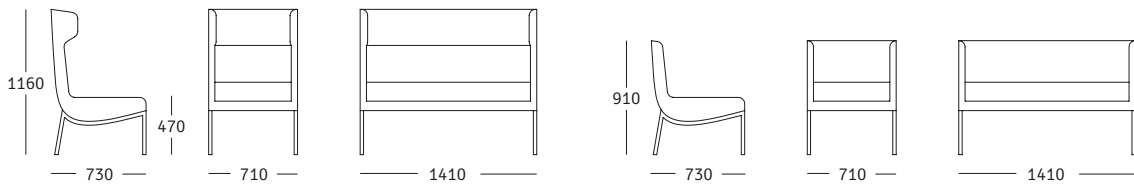

aris

rossin
design
culture
since
1964

design

Archirivolto

Lounge

Dining

IT

Una collezione di sedute flessibile e con svariate modalità d'impiego. Grazie alle diverse altezze, tipologie di braccioli ed inclinazioni seduta, questa linea si adatta bene all'arredamento di diversi spazi. Trattasi di aree lounge, sale d'attesa o di ristoranti, café o pub, Aris soddisfa egregiamente ogni esigenza d'arredo funzionale con elementi imbottiti di ottima finitura.

EN

A flexible seating collection with a large variety of applications. Thanks to the different armrest variants and two back heights, as well as two available seat heights and back inclinations, this model is the optimal partner for many different types of room set-ups. Whether for a lounge, a waiting room or a resting area, or with the higher seat and upright back for restaurants, cafés, pubs, Aris meets every requirement for functional and optimal upholstery furniture.

DE

Eine flexible und vielfältig passende Sitzkollektion. Aufgrund der unterschiedlichen Armlehnvarianten und Rückenhöhen, sowie unterschiedlichen Sitzhöhen und Rückenneigungen, ist dieses Modell in vielen Raumsituationen der optimale Partner. Ob für Lounge, Warte- und Ruhezone, oder durch die Variante mit höherem Sitz und aufrechtem Rücken für Restaurants, Cafés, Pubs, Aris erfüllt jede Anforderung an ein funktionales und optimales Polstermöbel.