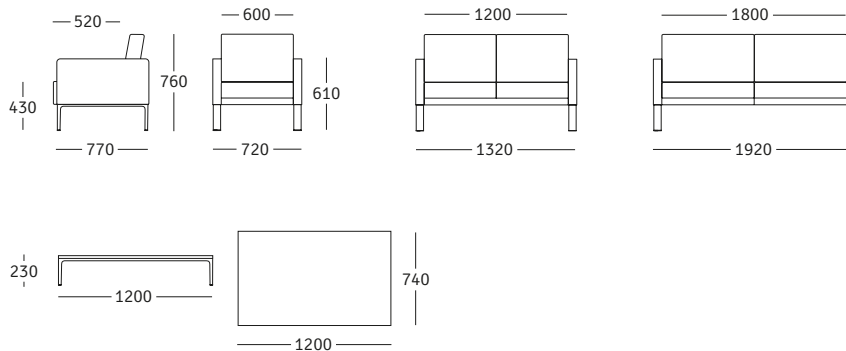

## IT

Antea è la reinterpretazione di un classico mobile cubico essenziale e dalle linee senza tempo.

## DE

Antea ist die zeitgemäße Neuinterpretation eines klassischen kubischen Objektmöbels, praktisch und zeitlos schön.