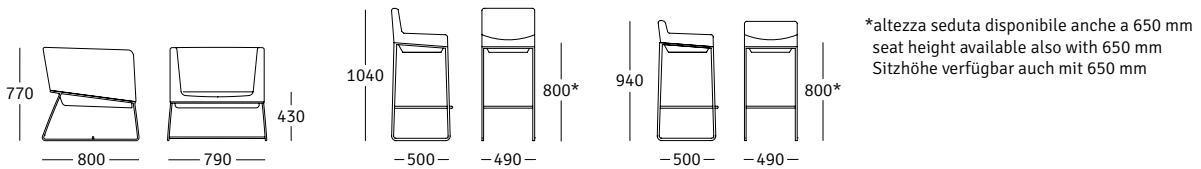

## IT

La caratteristica interessante di questo modello è la linea fresca, dinamica e non orizzontale. Tonic riceve un carattere forte e iconografico, grazie alla linea laterale dinamica. La vasta gamma d'imbottiture a colore unico o più colori e l'ulteriore possibilità di scelta tra la base in legno o metallo, permettono molteplici creazioni dal giovanile e moderno all'elegante e lineare.