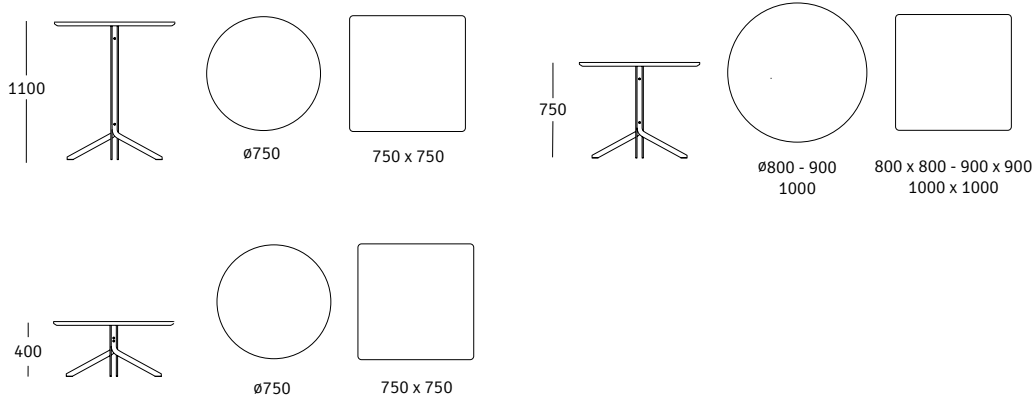

## IT

La caratteristica interessante di questo modello è la linea fresca, dinamica e non orizzontale. Tonic riceve un carattere forte e iconografico, grazie alla linea laterale dinamica. La vasta gamma d'imbottiture a colore unico o più colori e l'ulteriore possibilità di scelta tra la base in legno o metallo, permettono molteplici creazioni dal giovanile e moderno all'elegante e lineare.