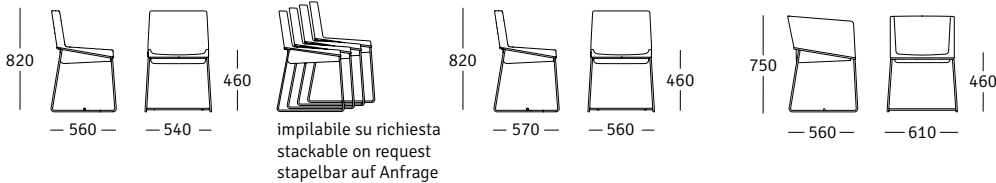

## IT

La caratteristica interessante di questo modello è la linea fresca, dinamica e non orizzontale. Tonic riceve un carattere forte e iconografico, grazie alla linea laterale dinamica. La vasta gamma d'imbottiture a colore unico o più colori e l'ulteriore possibilità di scelta tra la base in legno o metallo, permettono molteplici creazioni dal giovanile e moderno all'elegante e lineare.