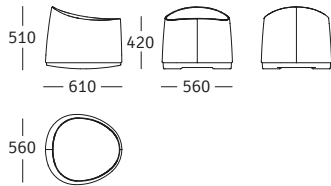

stampede

design

Charles Godbout, TOPO DESIGN Inc.

rossin
design
culture
since
1964

IT

“stampede active pouf seating”

Un pouf dove stare comodamente seduti. Trova il tuo equilibrio con Stampede! Questi pouf facili da spostare consentono di improvvisare un meeting in tutta semplicità. La forma a sella della seduta e la base a dondolo in legno aiutano il corpo a trovare la corretta postura ed incoraggiano ad assumere la propria posizione attivamente. Stampede che prende il nome dal famoso rodeo di Calgary (Canada) e che con la sua estetica richiama questo famoso evento fa sì che chi si siede possa sistemarsi nella posizione più comoda trovando l'equilibrio ideale con il proprio corpo senza stancarsi mai in quanto è facile ritrovare il proprio assetto. Infine, la forma ad uovo permette diversi modi di stare seduti alla cowboy, all'amazzone o composti con le gambe davanti allineate al corpo.

EN

“stampede active pouf seating”

This is a pouf that is comfortable to sit on. Find your balance with Stampede! The Stampede poufs are easy to move around allowing for a quick set-up of improvised meetings. With its saddle-shaped seat and its wooden rocking base it supports a correct body posture and allows for the ideal position to be taken actively. Stampede which takes its name from the famous Calgary rodeo (Canada) and evokes this event through its aesthetics, ensures that those that sit on it find the most comfortable position and perfect balance, without ever tiring since it is easy to re-balance one's body into the perfect posture. The seat's egg shape allows for various ways to sit on it, be that cowboy-style, amazon-style or simply with legs straight forward.