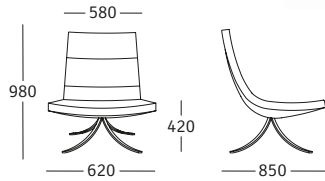

sinuè

rossin
design
culture
since
1964

design

Rossin

IT

Sinuè è la traduzione della poltrona classica in una modernissima Lounge-chair che fa di questo modello un vero highlight architettonico. Essendo l'unione tra una poltrona e un'ottomana, Sinuè dimostra limpidezza e fermezza caratteriale.