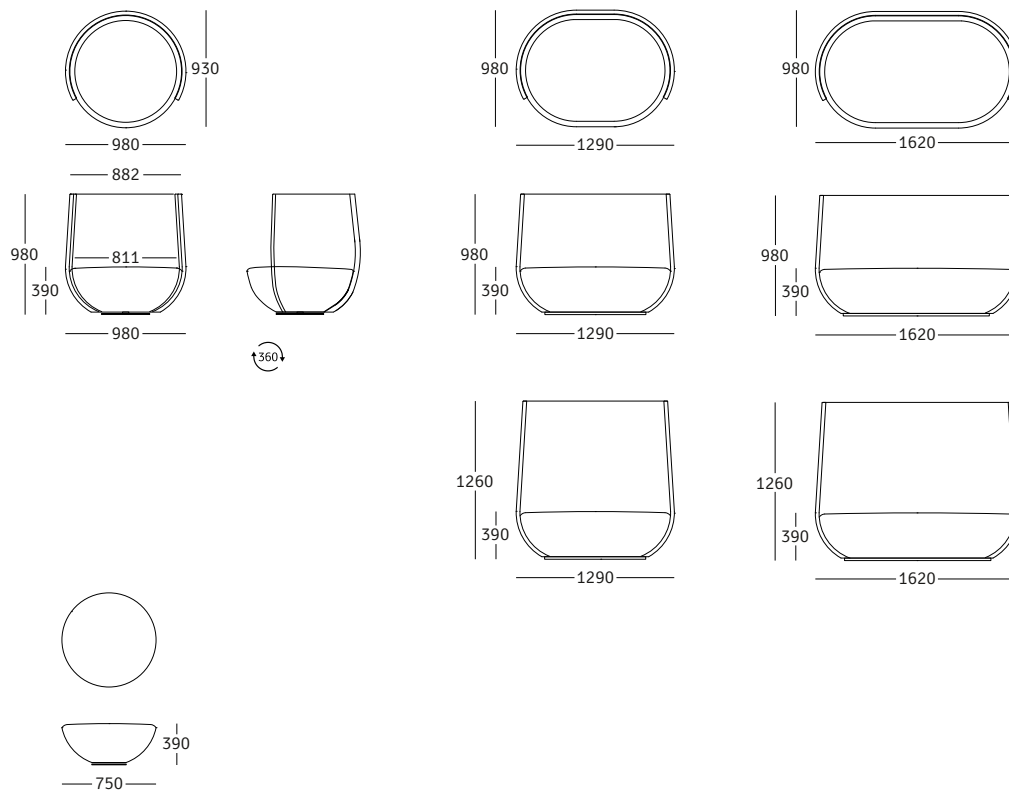

nido

rossin
design
culture
since
1964

design

JOI-Design

IT
Nido, del Team JOI-Design, come ideale rifugio sia negli spazi pubblici che privati. In ufficio, nelle lobby ma anche nelle SPAs o a casa nido avvolge e protegge come un caldo abbraccio e consente di trovare un angolo di pace per rilassarsi. Diverse forme ed elementi: una poltrona girevole, un loveseat, un divano ed un pouf compongono questa accogliente collezione dalle linee generose.