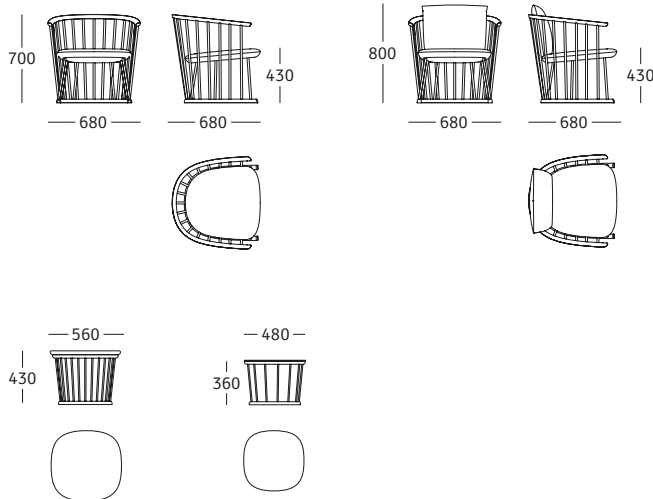

## IT

Il Designer Christian Werner, ha trovato ispirazione per la poltrona Monte durante un viaggio nelle Alpi. Visitando le tipiche baite, ha notato la classica sedia Windsor e basandosi su questa costruzione ha realizzato Monte. Partendo dalla struttura a stecche che uniscono sedile e schienale, ha progettato Monte, una nuovissima poltrona contemporanea. Il sedile imbottito sembra essere sospeso tra le stecche di legno. Il morbido cuscino dello schienale assicura il massimo comfort e crea un look casual. Le proporzioni della poltrona risultano confortevoli e accoglienti. La collezione Monte prevede un tavolino e un pouf con cuscino imbottito e si inserisce bene in qualsiasi ambiente sia pubblico che privato.