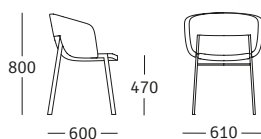

cleo wood

rossin
design
culture
since
1964

design

Archirivolto

IT

Una serie progettata come un'architettura domestica chiusa da un guscio esterno fatto a mo' di corazza e piantata un po' minacciosamente su quattro gambe divaricate ma che poi rivela uno spazio imbottito di gran confort dove accoccolarsi e riposare lontani dallo stress quotidiano per raccogliere nuove sfide.