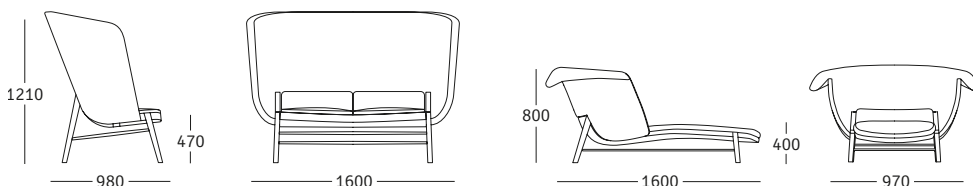

cleo wood

rossin
design
culture
since
1964

design

Archirivolto

IT

Una serie progettata come un'architettura domestica chiusa da un guscio esterno fatto a mo' di corazza e piantata un po' minacciosamente su quattro gambe divaricate ma che poi rivela uno spazio imbottito di gran confort dove accoccolarsi e riposare lontani dallo stress quotidiano per raccogliere nuove sfide.

EN

This series, designed like a domestic architecture, is marked by an outer shell and 4 small legs. The comfortable upholstered shell gives relaxation from the hectic of daily routine and allows recharging the batteries.