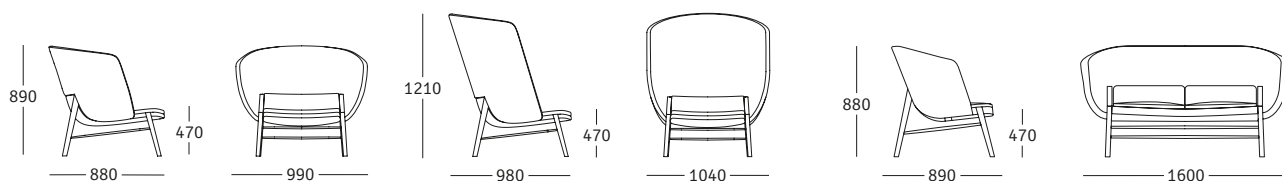

cleo wood

rossin
design
culture
since
1964

design

Archirivolto

IT

Una serie progettata come un'architettura domestica chiusa da un guscio esterno fatto a mo' di corazza e piantata un po' minacciosamente su quattro gambe divaricate ma che poi rivela uno spazio imbottito di gran confort dove accoccolarsi e riposare lontani dallo stress quotidiano per raccogliere nuove sfide.

EN

This series, designed like a domestic architecture, is marked by an outer shell and 4 small legs. The comfortable upholstered shell gives relaxation from the hectic of daily routine and allows recharging the batteries.

DE

Eine Schale auf vier filigranen Füßen kennzeichnet diese Serie, die an eine häusliche Architektur erinnert. Der Sitzende wird so von einer komfortablen Polsterschale umhüllt, in der er sich von der Alltagshektik erholen und neue Kraft tanken kann.